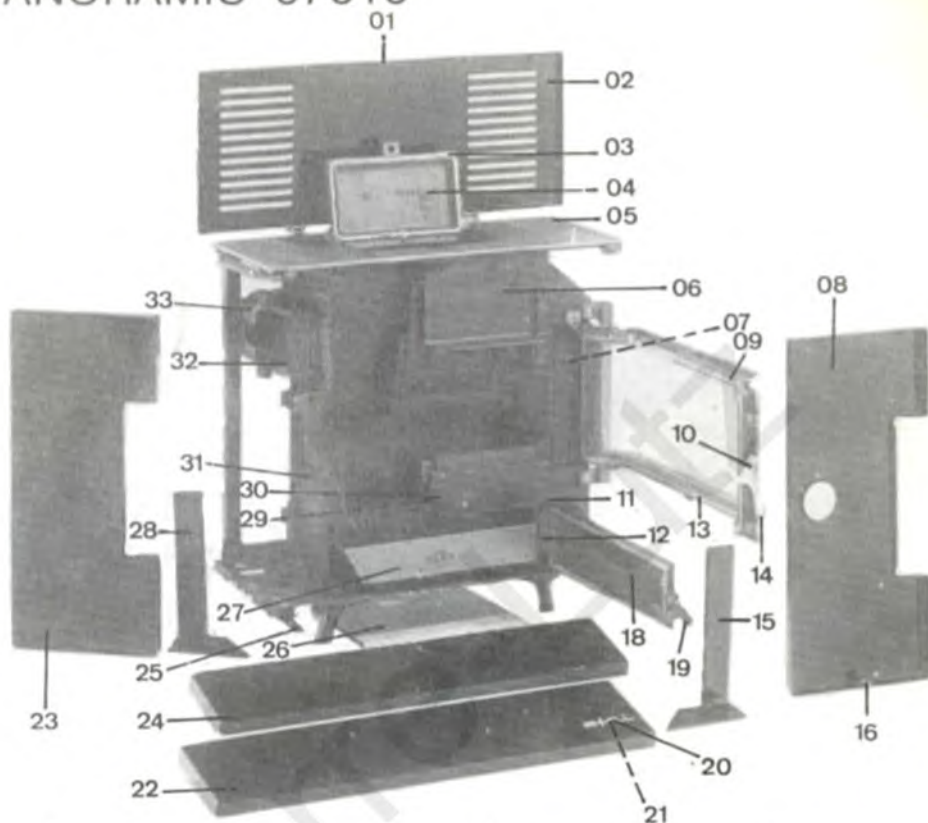

REF.	COMMANDE BESTELLING N°	DESIGNATION NOIR	07010	BESCHRIJVING ZWART	CODE
1	2548	Poignée couvercle		Handvat deksel	168150150
2*	703	Couvercle		Deksel	370100551
3	35	Amiante tampon le m.		Asbest vuldeksel de m.	000106200
4	3200	Tampon		Vuldeksel	070100290
05	3262	Taque		Kookplaat	070100060
6	818	Devanture brute		Front in geut	070100050
7	441	Charnière porte foyer		Scharnier haarddeur	070100200
8*	2435	Pignon droit		Rechter zijpaneel	070100601
9	2600	Porte foyer		Haarddeur	070100250
10	3518	Vis clenche les 10		Klinkvijs de 10	001705400
11	2838	Rivet charnière porte les 10		Klinknagel scharnier de 10	000700100
12	438	Charnière porte cendrier		Scharnier asbakdeur	068100380
13	26	Amiante porte foyer le m.		Asbest de m.	000106600
14	516	Clenche porte foyer		Klink haarddeur	168170130
15*	911	Devanture latérale Dr.		Rechter zijdelinksfront	070100271
16	3082	Spire bouton 17056 les 10		Spire knop 17056 de 10	001705600
18	2568	Porte cendrier		Asbakdeur	068100120
19	505	Clenche cendrier		Klink asbakdeur	068100190
20	2336	Marque EFEL		EFEL merk	000300600
21	523	Clips + rivets marque les 10		Clips + klinknagel merk de 10	000600200
22*	874	Devanture inférieure		Onderfront	170100661
23*	2480	Pignon gauche		Linker zijpaneel	070100511
24*	961	Devanture supérieure		Bovenfront	170100651
25	472	Charnière dev. inf.		Scharnier onderfront	000400900
26	3862	Protecteur parquet		Vloerbeschermer	070100580
27	353	Cendrier		Asbak	068100560
28*	909	Devanture latérale G.		Linker zijdelinksfront	070100261
29	3120	Support clapet pique-feu		Steun pookklep	064100450
30	495	Clapet pique-feu		Pookklep	062100200
31	3861	Côté foyer gauche		Linkerkant van haard	070100080
32	556	Conduit fumée int. G-Dr.		L-R. binnen rookgeleider	068100240
33	550	Conduit fumée ext. G-Dr.		L-R. buiten rookgeleider	068100230