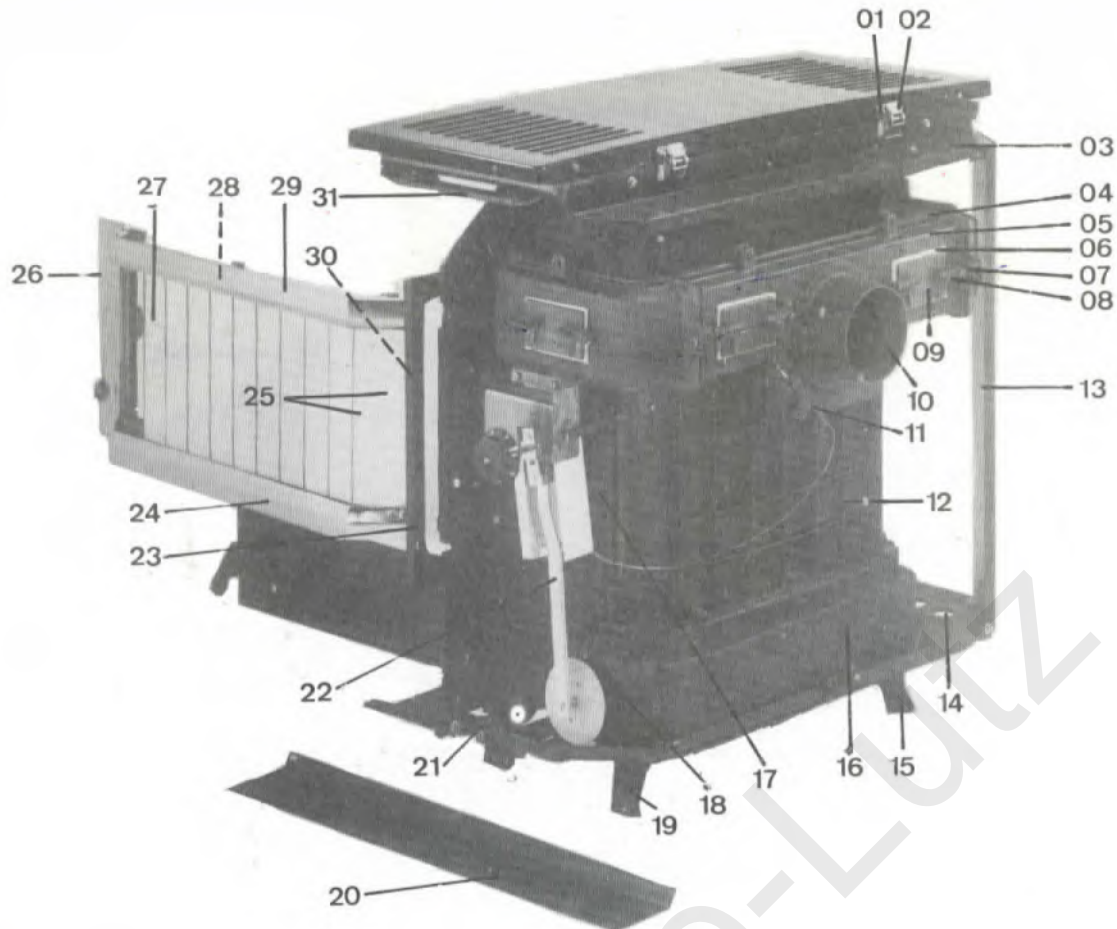

REF.	COMMANDE BESTELLING N°	DESIGNATION NOIR	07010	BESCHRIJVING ZWART	CODE
1	2548	Poignée couvercle		Handvat deksel	168150150
2*	703	Couvercle		Deksel	370100551
3	35	Amiante tampon le m.		Asbest vuldeksel de m.	000106200
4	3200	Tampon		Vuldeksel	070100290
05	3262	Taque		Kookplaat	070100060
6	818	Devanture brute		Front in geut	070100050
7	441	Charnière porte foyer		Scharnier haarddeur	070100200
8*	2435	Pignon droit		Rechter zijpaneel	070100601
9	2600	Porte foyer		Haarddeur	070100250
10	3518	Vis clenche les 10		Klinkvijs de 10	001705400
11	2838	Rivet charnière porte les 10		Klinknagel scharnier de 10	000700100
12	438	Charnière porte cendrier		Scharnier asbakdeur	068100380
13	26	Amiante porte foyer le m.		Asbest de m.	000106600
14	516	Clenche porte foyer		Klink haarddeur	168170130
15*	911	Devanture latérale Dr.		Rechter zijdelinksfront	070100271
16	3082	Spire bouton 17056 les 10		Spire knop 17056 de 10	001705600
18	2568	Porte cendrier		Asbakdeur	068100120
19	505	Clenche cendrier		Klink asbakdeur	068100190
20	2336	Marque EFEL		EFEL merk	000300600
21	523	Clips + rivets marque les 10		Clips + klinknagel merk de 10	000600200
22*	874	Devanture inférieure		Onderfront	170100661
23*	2480	Pignon gauche		Linker zijpaneel	070100511
24*	961	Devanture supérieure		Bovenfront	170100651
25	472	Charnière dev. inf.		Scharnier onderfront	000400900
26	3862	Protecteur parquet		Vloerbeschermer	070100580
27	353	Cendrier		Asbak	068100560
28*	909	Devanture latérale G.		Linker zijdelinksfront	070100261
29	3120	Support clapet pique-feu		Steun pookklep	064100450
30	495	Clapet pique-feu		Pookklep	062100200
31	3861	Côté foyer gauche		Linkerkant van haard	070100080
32	556	Conduit fumée int. G-Dr.		L-R. binnen rookgeleider	068100240
33	550	Conduit fumée ext. G-Dr.		L-R. buiten rookgeleider	068100230