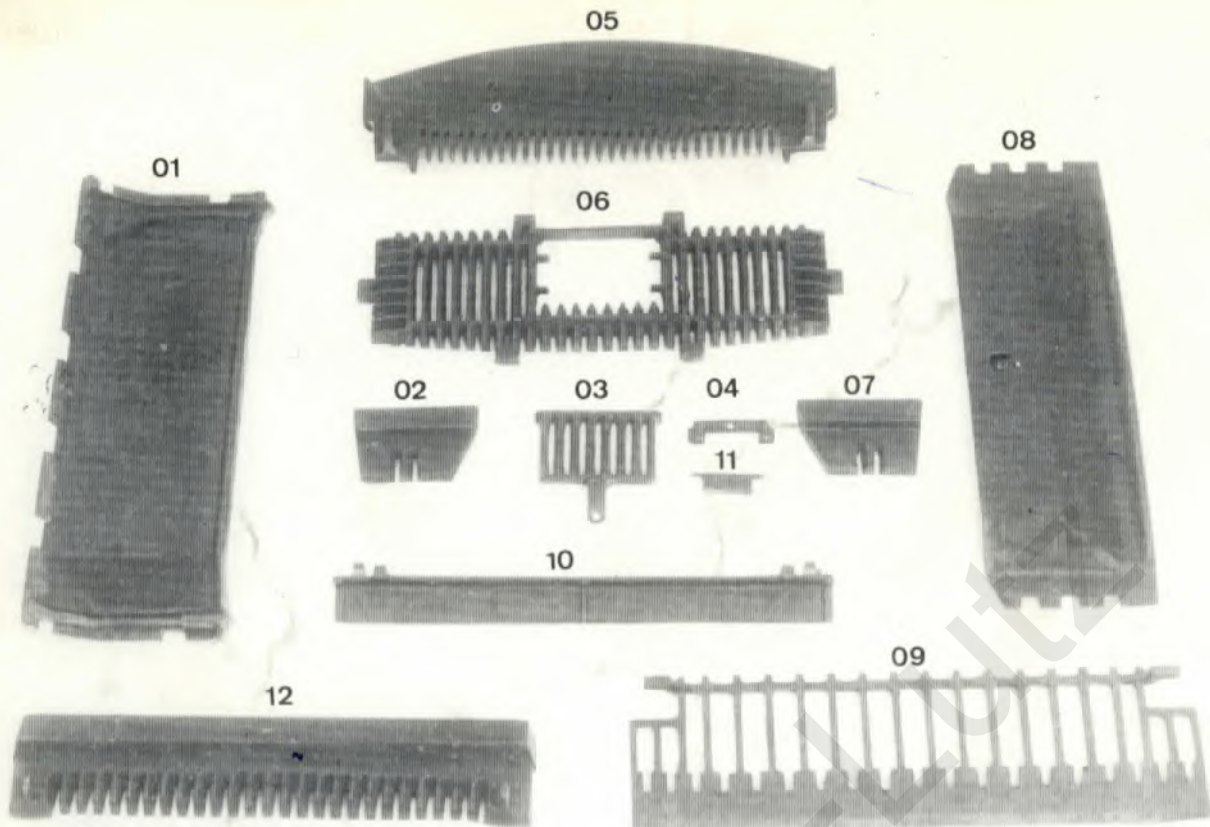

TEINTES BEIGE - GRIS

TINTEN BEIGE - GRIJS

1

2

3

4

5

REF.	COMMANDE BESTELLING N°	DESIGNATION	BESCHRIJVING	CODE
		07010 BEIGE	07010 BEIGE	
*02	686	Couvercle	Deksel	370100555
*08	2424	Pignon droit	Rechter zijpaneel	070100605
*15	912	Devanture latérale Dr.	Rechter zijdelinksfront	070100272
*22	875	Devanture inférieure	Onderfront	170100662
*23	2471	Pignon gauche	Linker zijpaneel	070100515
*24	962	Devanture supérieure	Bovenfront	170100652
*28	910	Devanture latérale G	Linker zijdelinksfront	070100262